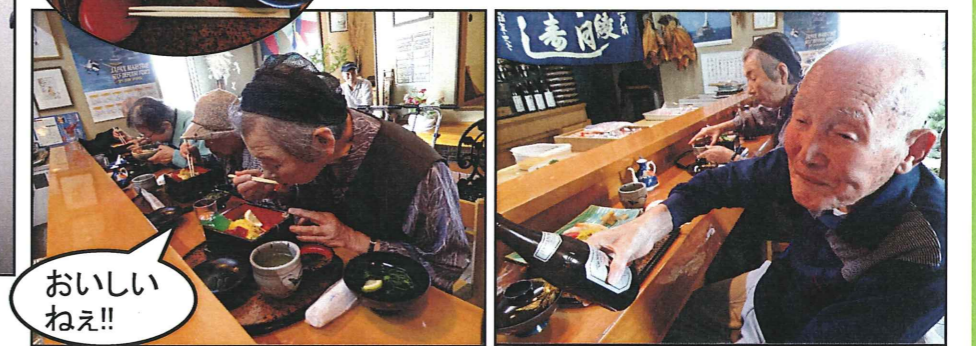

綾月寿司へ 外食ツアー

編集後記 (担当：江原)

6月に入り いよいよ梅雨本番の季節となりますね。この季節うちの近所では、ホタルが黄色い柔らかな光を放ちながら ゆっくり飛んでいます。そういう自然のものをみると心も和らぐような気がしています。まだまだ朝晩は肌寒いので、皆様体調くずさないように気をつけましょうね。

小鳥のさえずり編集担当者：野口淑子・江原ユカ・山口真澄

大地川柳会秀句 田代まつこ選

年重ね水の流に逆らわず 古賀モト
母さんがとても優しい水まくら 古賀モト
曇りなき朝日を映す水鏡 古賀富士子

次回の課題は「空」です。

皆様ふるってご参加下さい