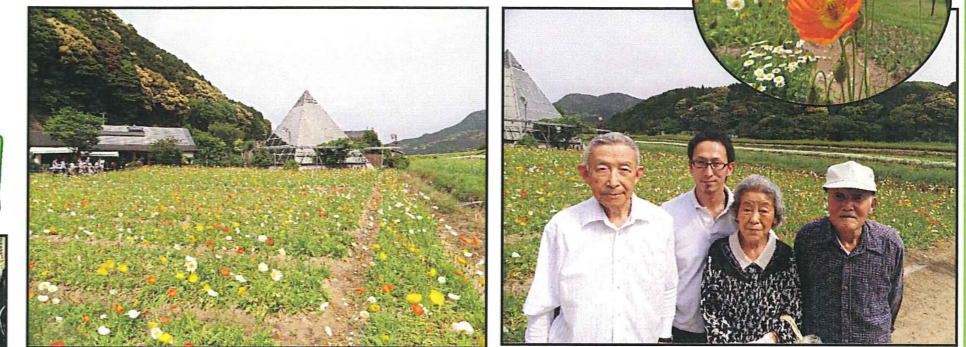

## バスハイク

相知町の佐里温泉「登栄荘」へポピー見学に行きました。色とりとりでとてもきれいでした。