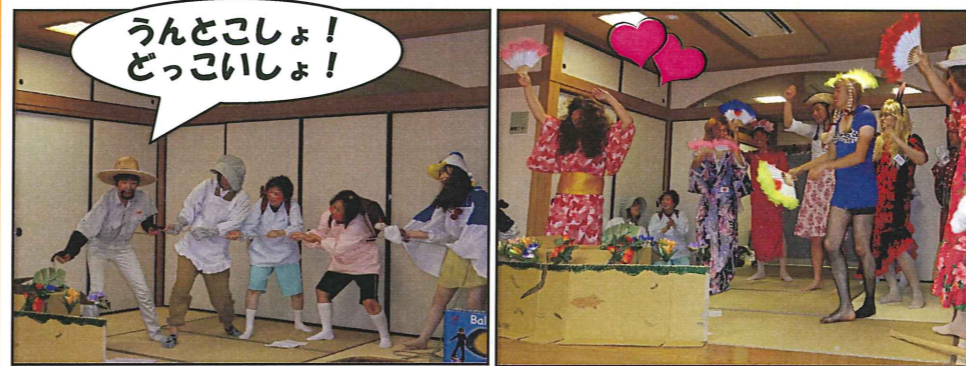

余興は、職員による「大きなカブ」の劇でした。いろんな人達の登場(笑)で大きなカブも引っこ抜けました。男性職員の女装に皆さん大爆笑でしたo(^▽^o