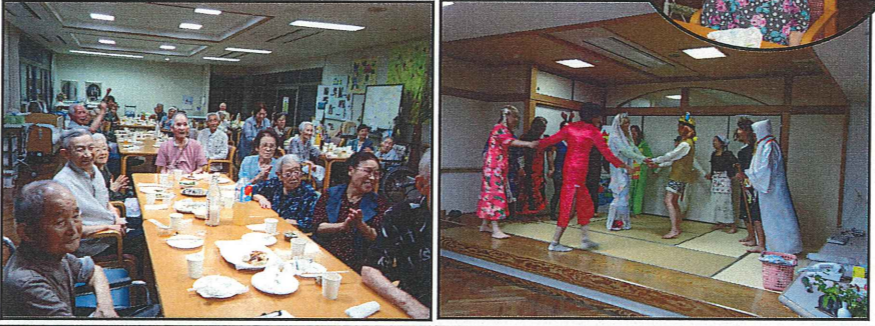

# 小鳥のさえずり

平成26年8月1日発行 166号  
**8月行事予定**

日	月	火	水	木	金	土
8/31					1	2
買い物					舞踊会	レレ-ション
3	4	5	6	7	8	9
買い物	のんきー広場 詩吟会	絵手紙教 室	のんきー 広場 出張販売	書道77 元気体操	舞踊会	カラオ
10	11	12	13	14	15	16
買い物	よろず相談 のんきー広場	絵手紙教 室 誕生会	喫茶店 出張販売	書道77 元気体操	舞踊会	レレ-ション
17	18	19	20	21	22	23
買い物	のんきー広場	バスハイク	のんきー 広場 出張販売	書道77 元気体操	舞踊会	カラオ 川柳会
24	25	26	27	28	29	30
買い物	のんきー広場 よろず相談 詩吟会	眼科送迎	喫茶店 出張販売	書道77 元気体操	舞踊会	レレ-ション

## 誕生会・居酒屋

## バスハイク 於：くら寿司

今回のバスハイクは皆さんご希望の外食ツアーです。佐賀市内の回転寿司へ行ってきました。みんなお腹いっぱい食べて、最高記録は男性の方で19皿食べられましたよw(´▽`;)w7オッ!!

## のんきー広場からのお知らせ

8月20日(水)にDVD鑑賞会を行います。今回は「アナと雪の女王」を上映予定です。内容：ディズニー史上初のダブルヒロイン、すなわち、2人のディズニープリンセスを主人公とする作品である。雪と氷の魔力を持つ女王エルサ、そのエルサと王国を救うため冒険の旅に出るアナ、この2人の姉妹を軸に、真実の愛が描かれる。テレビなどで話題のアナと雪の女王です。感動する映画になっていますので是非見に来て下さいね。