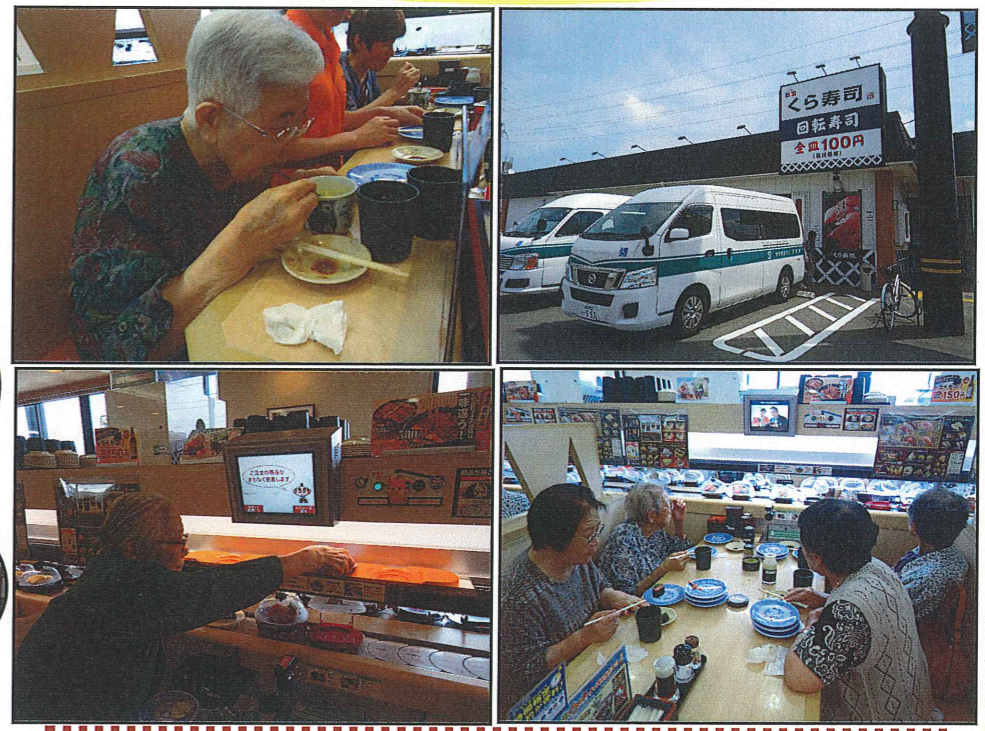

## バスハイク 於：くら寿司

今回のバスハイクは皆さんご希望の外食ツアーです。佐賀市内の回転寿司へ行ってきました。みんなお腹いっぱい食べて、最高記録は男性の方で19皿食べられましたよw(´▽`;)w7オッ!!

## のんきー広場からのお知らせ

8月20日(水)にDVD鑑賞会を行います。今回は「アナと雪の女王」を上映予定です。内容：ディズニー史上初のダブルヒロイン、すなわち、2人のディズニープリンセスを主人公とする作品である。雪と氷の魔力を持つ女王エルサ、そのエルサと王国を救うため冒険の旅に出るアナ、この2人の姉妹を軸に、真実の愛が描かれる。テレビなどで話題のアナと雪の女王です。感動する映画になっていますので是非見に来て下さいね。